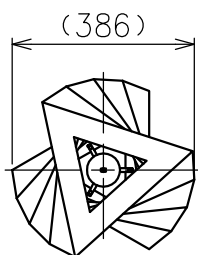

取付板部詳細 S:1/10

専用電源 (別置)
011 35/100-242/800 DIM-700mA (OSRAM製)

※LEDの発光色、明るさには個体差があります、あらかじめご了承ください。

⚠安全上のご注意 (必ずお守りください。誤った取り扱いには落下・感電・火災の原因となります)

- ・この器具は非防水です。湿気が多い場所や屋外では使用しないでください。
- ・専用電源とセットでご使用ください。灯具単体でのご使用はできません。
- ・天井取付け専用器具です。傾斜天井には取付けしないでください。
- ・落下して危険が生じるおそれのある場所には設置しないでください。
- ・湿度及び周囲温度の高い場所では、長時間使用しないでください。